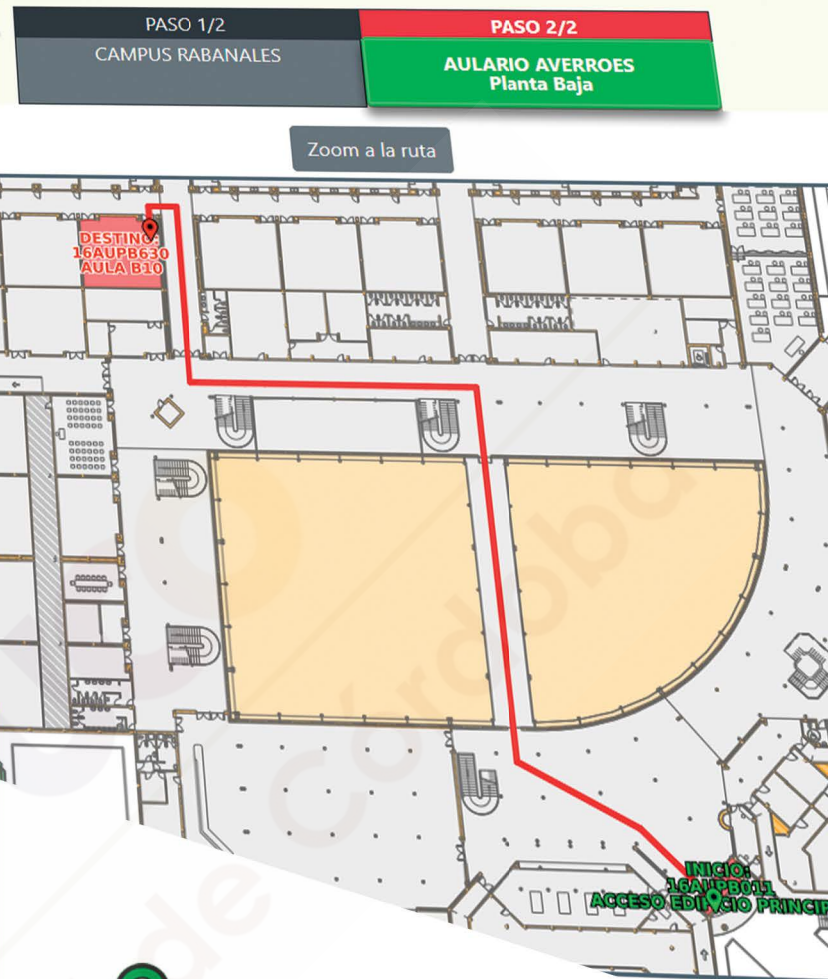

o llegar desde ACCESO PRINCIPAL AL CAMPUS hasta AULA B10 (16AUPB630) (Distancia estimada: 552.25 m)

>> RECUERDE PULSAR SOBRE CADA PASO <<

# BUSCADOR DE RUTAS UCO

ENCUENTRA EL CAMINO

**BUSCA.  
ENCUENTRA.  
LLEGA.**

El buscador de rutas a los espacios de docencia, investigación y servicios de la Universidad de Córdoba.

VISÍTANOS EN:

[www.uco.es/buscadorderutasuco](http://www.uco.es/buscadorderutasuco)

## CÓMO FUNCIONA

La UCO tiene muchas ubicaciones destinadas a docencia, investigación y servicios cuya localización exacta y cómo llegar hasta ellas no es fácil de conocer y encontrar de forma rápida. Para ello se ha desarrollado la web Buscador de Rutas UCO, que permite encontrar el camino más corto entre dos espacios ubicados dentro de los edificios o en los recintos urbanizados propios de la Universidad, a través de una interfaz adaptativa que se visualiza correctamente en distintos dispositivos.