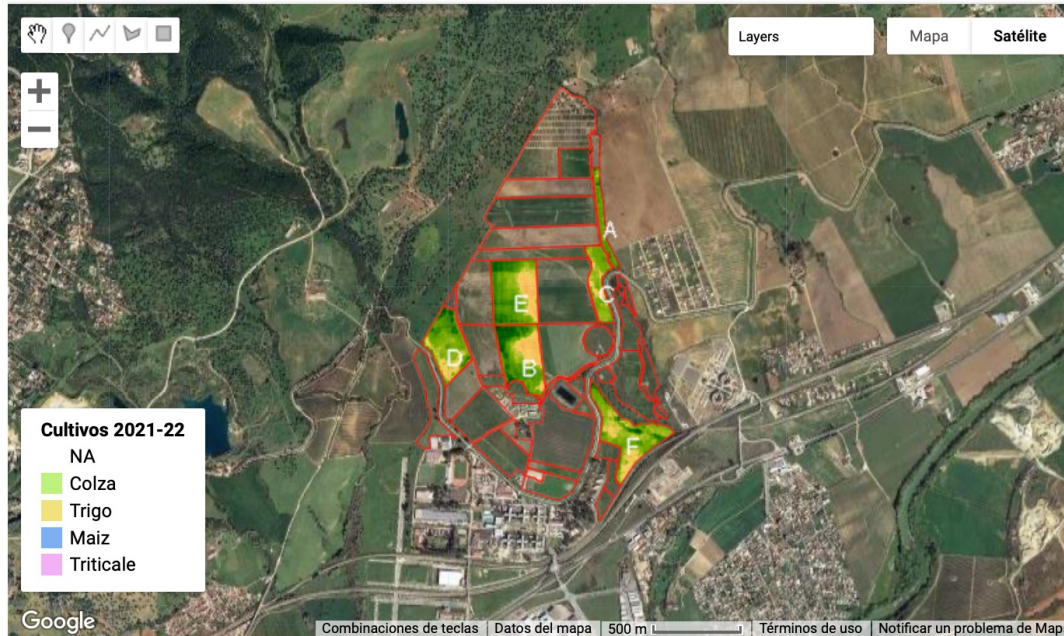

Acción 3.1

Plataforma de formación

Acción 3.2

AGRO-SPACE-LAB

REPOSITORIOS DE DATOS, VISORES, INFORMES TÉCNICOS

Acción 3.2 AGRO-SPACE-LAB

RECURSOS

Screenshot of a GitHub repository for 'hibapoptect/Sentinel-2'. The repository is public and contains a README.md file. The README.md file features logos for Interreg España - Portugal, HIBA HUB IBERIA AGROTECH, and COMPETITIVIDAD. Below the logos, the text reads: 'Manejo de datos Sentinel-2 a través del servicio Google Earth Engine'.

EXPERIMENTACIÓN

Earth Engine Apps

Seleccione parcela

Select a value...

Acción 3.2 AGRO-SPACE-LAB

Acción 3.2

AGRO-SPACE-LAB

IMÁGENES DE SENSORES AEROPORTADAS