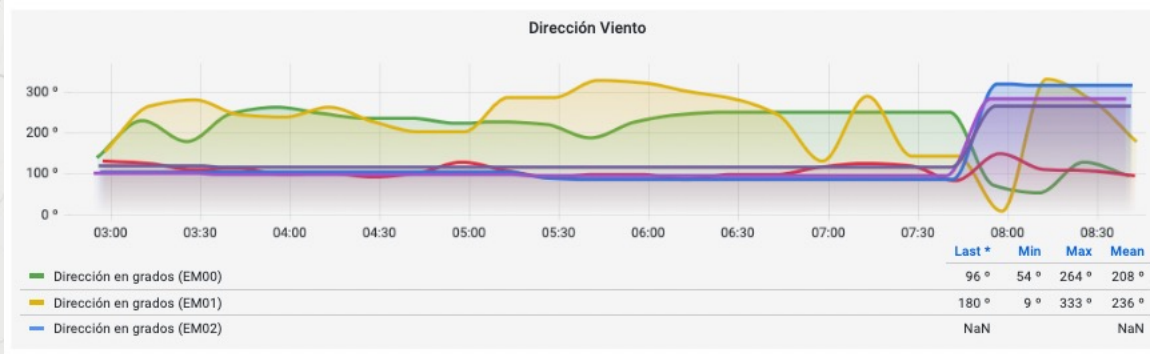

Acción 3.3

AGROBOT

Acción 3.3 AGROBOT

- Sensores de suelo
- Sensores de T^a ambiente
- Sensores de caudal y presión
- Sensores de humedad
- Estación meteorológica

Acción 3.3 AGROBOT

Acción 3.3

AGROBOT

Irriolea

Rafael González Perea

1+ Descargas | PEGI 3

Descargar | Añadir a la lista de deseos

No tienes dispositivos

Irriolea app preview screens:

- 1. Login screen with fields for email and password, and a 'INICIAR SESIÓN' button.
- 2. Weather forecast screen for 'Finca 1' showing temperature, humidity, and wind.
- 3. 'Acerca de' screen with HIBA logo and project information.
- 4. Main menu screen with HIBA logo and navigation options like 'Inicio', 'Nueva Finca', 'Nuevo Sector', 'Añadir Riego', 'Mis Fincas', 'Información climática', 'Resultados Riego', 'Ayuda de', and 'Salir del Sistema'.
- 5. Another login screen with a 'RECUPERAR SESIÓN' button.

https://play.google.com/store/apps/details?id=com.rafacode.hiba_app&hl=es&pli=1

Acción 3.3

AGROBOT

Olifly bot

Registro de productos fitosanitarios

Factores que afectan a la incidencia

La mosca hembra deposita un huevo dentro del fruto de la aceituna en desarrollo, por lo que no es visible a menos que se corte el fruto. Las hembras suelen depositar un huevo por aceituna en los frutos más pequeños. Las larvas emergen del extremo anterior del huevo y se desplazan al interior del fruto de la aceituna para alimentarse. Al igual que con el huevo, la larva no será visible hasta que el fruto se abra. La fase pupar suele producirse dentro del fruto del olivo, pero puede ocurrir en el suelo dependiendo de la época del año y del número de generaciones.