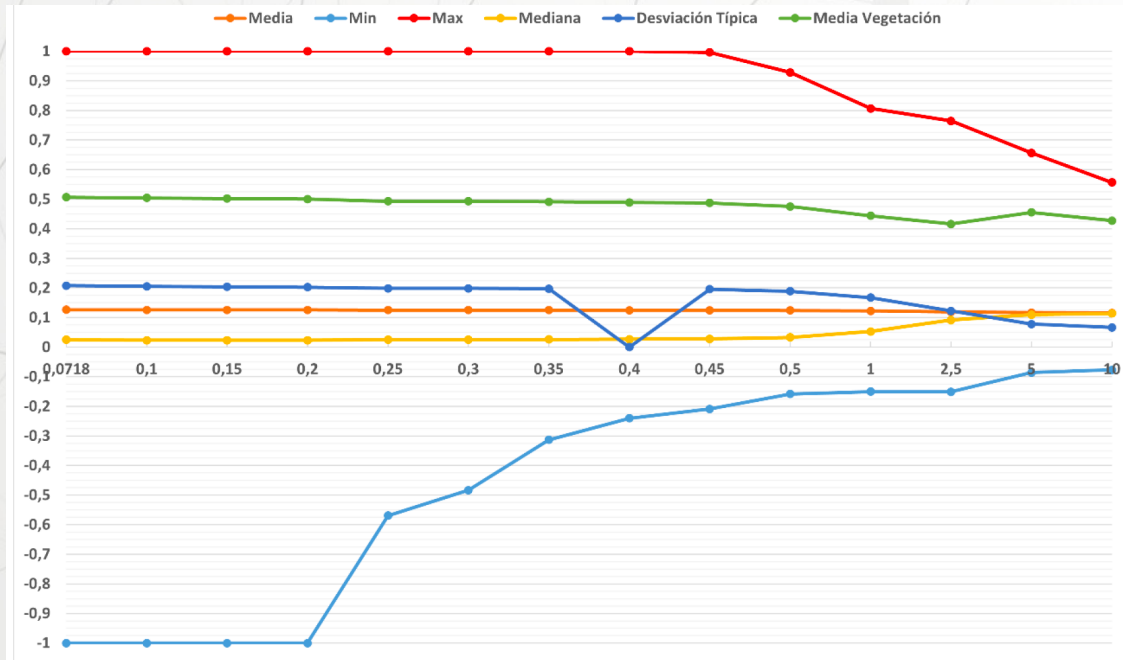

EXPERIMENTACIÓN

Earth Engine Apps

Seleccione parcela

Select a value...

Acción 3.2 AGRO-SPACE-LAB

Acción 3.2

AGRO-SPACE-LAB

IMÁGENES DE SENSORES AEROPORTADAS