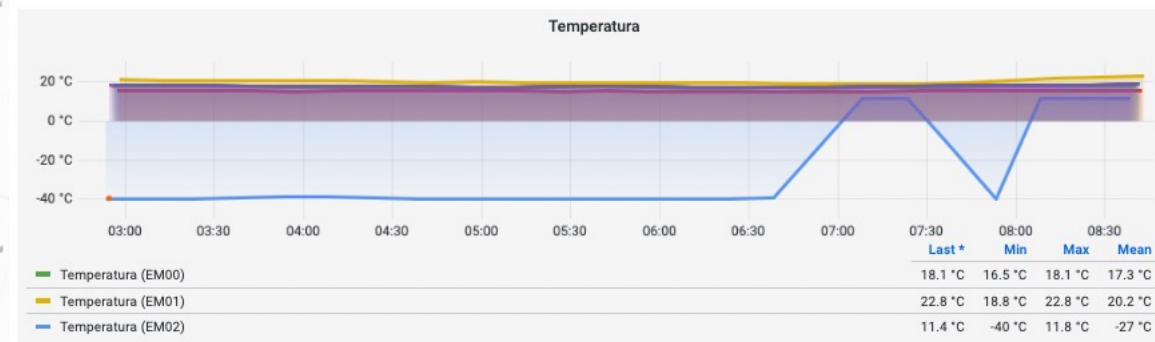

Acción 3.3

AGROBOT

Acción 3.3 AGROBOT

- Sensores de suelo
- Sensores de T^a ambiente
- Sensores de caudal y presión
- Sensores de humedad
- Estación meteorológica

Acción 3.3 AGROBOT

Acción 3.3

AGROBOT

Irriolea

Rafael González Perea

1+ Descargas | PEGI 3

Descargar | Añadir a la lista de deseos

No tienes dispositivos

Irriolea app preview screens:

- 1. Login screen with fields for email and password, and a 'INICIAR SESIÓN' button.
- 2. Weather forecast screen for 'Finca 1' showing temperature, humidity, and wind.
- 3. 'Acerca de' screen with HIBA logo and project information.
- 4. Main menu screen with HIBA logo and navigation options like 'Inicio', 'Nueva Finca', 'Nuevo Sector', 'Añadir Riego', 'Mis Fincas', 'Información climática', 'Resultados Riego', 'Ayuda de', and 'Salir del Sistema'.
- 5. Another login screen with a 'RECUPERAR SESIÓN' button.

https://play.google.com/store/apps/details?id=com.rafacode.hiba_app&hl=es&pli=1

Acción 3.3

AGROBOT

Olifly bot

Registro de productos fitosanitarios

Factores que afectan a la incidencia

La mosca hembra deposita un huevo dentro del fruto de la aceituna en desarrollo, por lo que no es visible a menos que se corte el fruto. Las hembras suelen depositar un huevo por aceituna en los frutos más pequeños. Las larvas emergen del extremo anterior del huevo y se desplazan al interior del fruto de la aceituna para alimentarse. Al igual que con el huevo, la larva no será visible hasta que el fruto se abra. La fase pupar suele producirse dentro del fruto del olivo, pero puede ocurrir en el suelo dependiendo de la época del año y del número de generaciones.