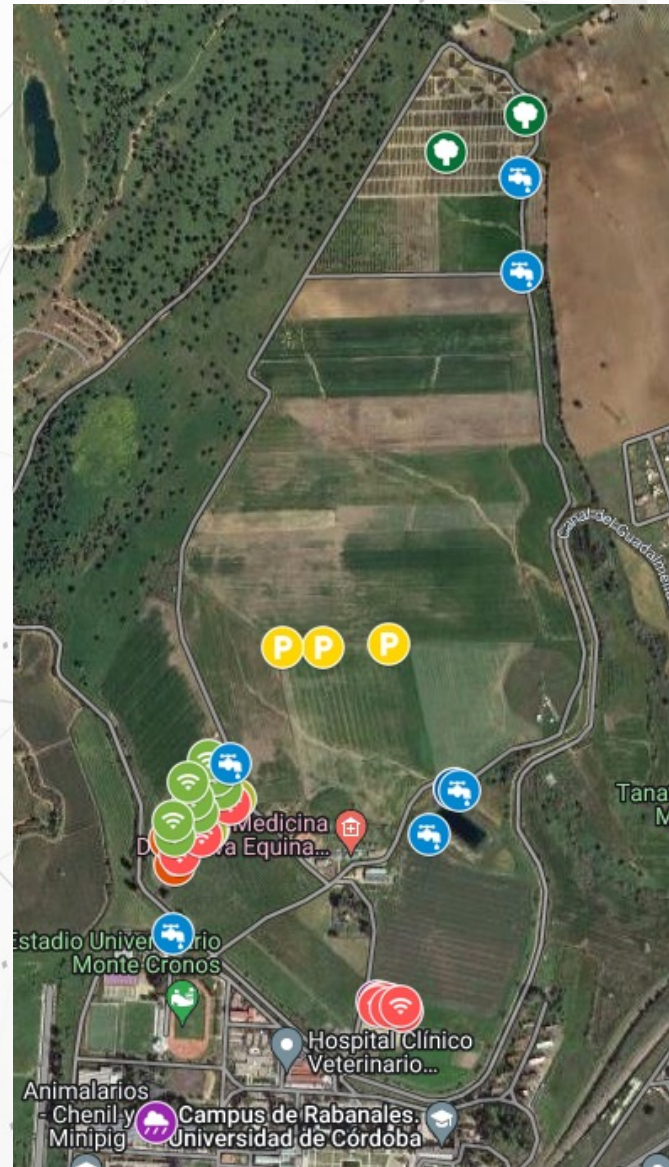

Acción 3.3

AGROBOT

Acción 3.3 AGROBOT

- Sensores de suelo
- Sensores de T^a ambiente
- Sensores de caudal y presión
- Sensores de humedad
- Estación meteorológica

Acción 3.3 AGROBOT

Acción 3.3

AGROBOT

Irriolea

Rafael González Perea

1+ Descargas | PEGI 3

Descargar | Añadir a la lista de deseos

No tienes dispositivos

Irriolea app preview screens:

- 1. Login screen with fields for email and password, and a 'INICIAR SESIÓN' button.
- 2. Weather forecast screen for 'Finca 1' showing temperature, humidity, and wind.
- 3. 'Acerca de' screen with HIBA logo and project information.
- 4. Main menu screen with HIBA logo and navigation options like 'Inicio', 'Nueva Finca', 'Nuevo Sector', 'Añadir Riego', 'Mis Fincas', 'Información climática', 'Resultados Riego', 'Ayuda de', and 'Salir del Sistema'.
- 5. Another login screen with a 'RECUPERAR SESIÓN' button.

https://play.google.com/store/apps/details?id=com.rafacode.hiba_app&hl=es&pli=1

Acción 3.3

AGROBOT

Olifly bot

Registro de productos fitosanitarios

Factores que afectan a la incidencia

La mosca hembra deposita un huevo dentro del fruto de la aceituna en desarrollo, por lo que no es visible a menos que se corte el fruto. Las hembras suelen depositar un huevo por aceituna en los frutos más pequeños. Las larvas emergen del extremo anterior del huevo y se desplazan al interior del fruto de la aceituna para alimentarse. Al igual que con el huevo, la larva no será visible hasta que el fruto se abra. La fase pupar suele producirse dentro del fruto del olivo, pero puede ocurrir en el suelo dependiendo de la época del año y del número de generaciones.