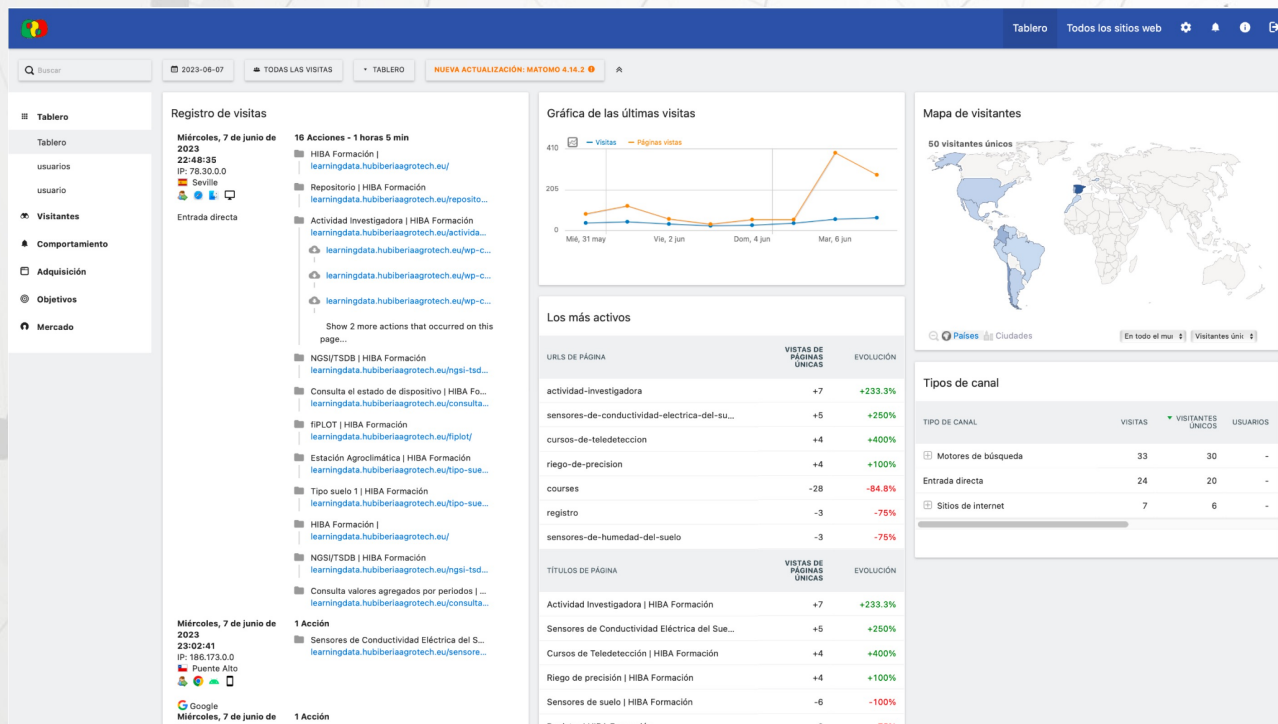

Acción 3.1

Plataforma de formación