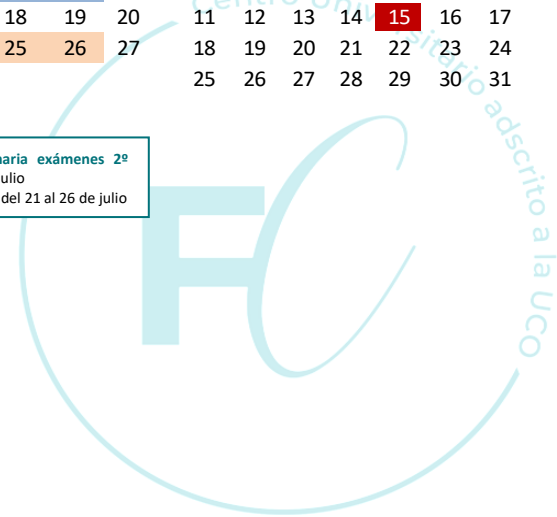

**JUNIO 2025**

L	M	X	J	V	S	D
						1
2	3	4	5	6	7	8
9	10	11	12	13	14	15
16	17	18	19	20	21	22
23	24	25	26	27	28	29
30						

Fin 2º Cuatrimestre: 06 de junio  
Primera convocatoria ordinaria exámenes 2º cuatrimestre: del 09 al 21 de junio  
Feria de San Juan Bautista: del 23 al 25 de junio

**JULIO 2025**

L	M	X	J	V	S	D
	1	2	3	4	5	6
7	8	9	10	11	12	13
14	15	16	17	18	19	20
21	22	23	24	25	26	27
28	29	30	31			

Segunda convocatoria ordinaria exámenes 2º cuatrimestre: del 01 al 12 de julio  
Convocatoria extraordinaria: del 21 al 26 de julio

**AGOSTO 2025**

L	M	X	J	V	S	D
					1	2
3	4	5	6	7	8	9
10	11	12	13	14	15	16
17	18	19	20	21	22	23
24	25	26	27	28	29	30
31						

**SEPTIEMBRE 2025**

L	M	X	J	V	S	D
1	2	3	4	5	6	7
8	9	10	11	12	13	14
15	16	17	18	19	20	21
22	23	24	25	26	27	28
29	30					

## CALENDARIO ACADÉMICO CURSO 2024-2025 Centro Universitario FISIDEC

**Periodo lectivo:** Desde el 16 de septiembre de 2024 al 26 de julio de 2025.

**Acto oficial de apertura de curso UCO:** 30 de septiembre de 2024.